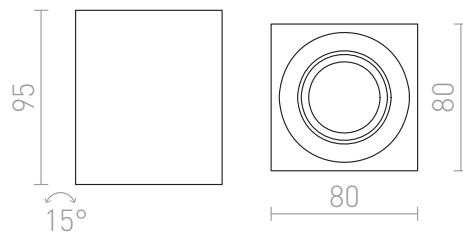

# MAYO SQ

LED 9W 400 lm Ra 80

Deckenstrahler mit 9 W COB LED-Diode. Wird mit Driver geliefert.  
EV EUR inkl. MwSt

R10325	MAYO SQ neigbare Deckenleuchte gebürstetes Aluminium 230V/700mA LED 9W 36° 2700K	120,00
R10326	MAYO SQ neigbare Deckenleuchte weiß 230V/700mA LED 9W 36° 2700K	120,00

3D model

36°

15°

0,86

PDF manual