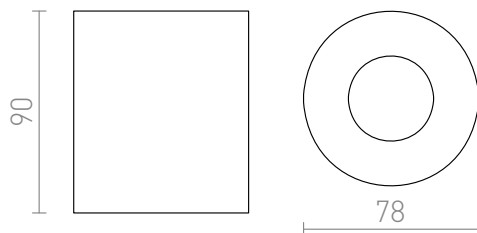

MAYO R

LED 9W 400 lm Ra 80

Corp de iluminat spot cilindric montat pe suprafață cu LED COB 9W. Driver inclus.
preț recomandat cu amănuntul RON cu TVA inclus

R10323	MAYO R de tavan fixă aluminiu 230V/700mA LED 9W 36° 2700K	100,-
R10324	MAYO R de tavan fixă alb 230V/700mA LED 9W 36° 2700K	100,-