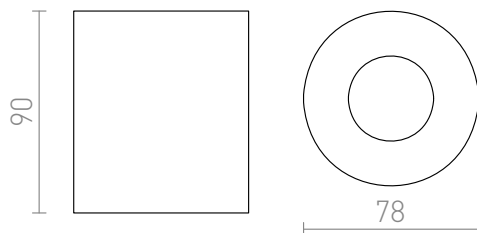

# MAYO R

LED 9W 400 lm Ra 80

Cylindrisk overflademonteret spotlight med indbygget LED. Leveres med driver.

RP DKK inkl. MOMS

|        |  |       |
|--------|--|-------|
| R10323 | MAYO R loft fastsat børstet aluminium<br>230V/700mA LED 9W 36° 2700K | 200,- |
| R10324 | MAYO R loft fastsat hvid<br>230V/700mA LED 9W<br>36° 2700K           | 200,- |