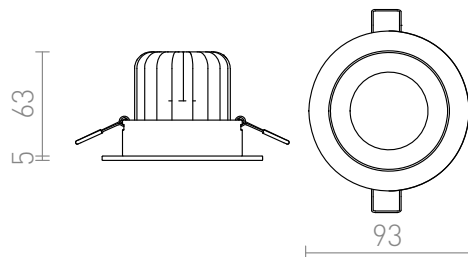

MAYDAY CC

LED 9W 400 lm Ra 80

Oprawa LED wpuszczana okrągła z diodą CREE LED o mocy 9W. Zasilacz w zestawie.

Polecona cena PLN brutto

R10318	MAYDAY CC wpuszczana aluminium szczotkowane 230V/700mA LED 9W 2700K	50,-
R10319	MAYDAY CC wpuszczana biała 230V/700mA LED 9W 2700K	50,-

3D model

manual