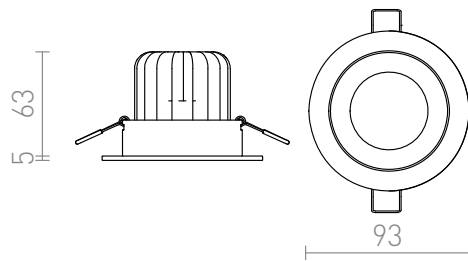

MAYDAY CC

LED 9W 400 lm Ra 80

Süllyesztett nem forgatható spot lámpa nagy teljesítményű 9W CREE LED-del. Driverrel együtt.
ajánlott kiskereskedelmi ár HUF áfával

R10318	MAYDAY CC süllyesztett lámpa szálcsiszolt alumínium 230V/700mA LED 9W 2700K	3 500,-
R10319	MAYDAY CC süllyesztett lámpa fehér 230V/700mA LED 9W 2700K	3 500,-