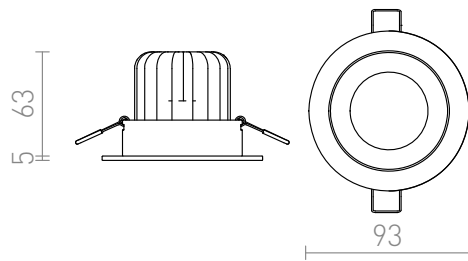

MAYDAY CC

LED 9W 400 lm Ra 80

Foco empotrable antideslizante con potente diodo LED CREE de 9W. Transformador incluido.

Precio recomendado EUR con IVA

R10318	MAYDAY CC empotrada aluminio cepillado 230V/700mA LED 9W 2700K	10,00
R10319	MAYDAY CC empotrada blanco 230V/700mA LED 9W 2700K	10,00

3D model

manual