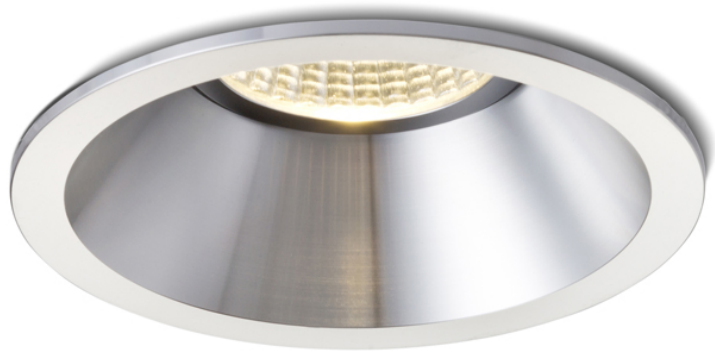

# MAYDAY C

LED 9W 400 lm Ra 80

Zápustné výklopné bodové svietidlo s 9W CREE LED diódou. Dodávané vrátane driveru.

MOC EUR vč DPH

R10327	MAYDAY C zápustná leštený hliník 230V/700mA LED 9W 2700K	5,00
R10328	MAYDAY C zápustná biela 230V/700mA LED 9W 2700K	10,00