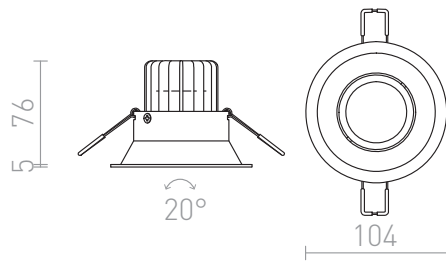

# MAYDAY C

LED 9W 400 lm Ra 80

Zápustné výklopné bodové svietidlo s 9W CREE LED diódou. Dodávané vrátane driveru.

MOC EUR vč DPH

R10327	MAYDAY C zápustná leštený hliník 230V/700mA LED 9W 2700K	5,00
R10328	MAYDAY C zápustná biela 230V/700mA LED 9W 2700K	10,00