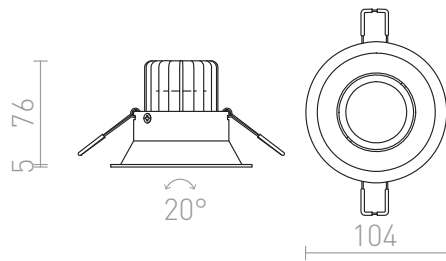

MAYDAY C

LED 9W 400 lm Ra 80

Corp de iluminat spot încastrat basculant cu LED CREE diodă puternică de 9W. Driver inclus.

preț recomandat cu amănuntul RON cu TVA inclus

R10327	MAYDAY C încastrat aluminiu lustruit 230V/700mA LED 9W 2700K	20,-
R10328	MAYDAY C încastrat alb 230V/700mA LED 9W 2700K	40,-

3D model

manual