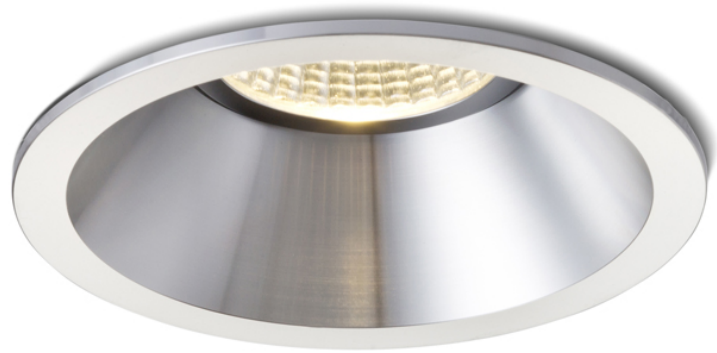

MAYDAY C

LED 9W 400 lm Ra 80

Corp de iluminat spot încastrat basculant cu LED CREE diodă puternică de 9W. Driver inclus.

preț recomandat cu amănuntul RON cu TVA inclus

R10327	MAYDAY C încastrat aluminiu lustruit 230V/700mA LED 9W 2700K	20,-
R10328	MAYDAY C încastrat alb 230V/700mA LED 9W 2700K	40,-