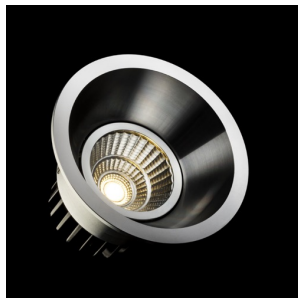

MAYDAY C

LED 9W 400 lm Ra 80

Corp de iluminat spot încastrat basculant cu LED CREE diodă puternică de 9W. Driver inclus.

preț recomandat cu amănuntul RON cu TVA inclus

R10327	MAYDAY C încastrat aluminiu lustruit 230V/700mA LED 9W 2700K	20,-
R10328	MAYDAY C încastrat alb 230V/700mA LED 9W 2700K	40,-