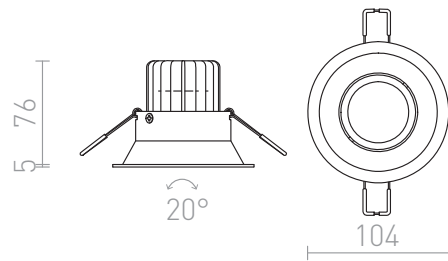

MAYDAY C

LED 9W 400 lm Ra 80

Verzonken spotlight met kantelfunctie en geïntegreerde LED. Incl. driver.

adviesverkoopprijs EUR incl. BTW

R10327	MAYDAY C inbouwplafondlamp Gepolijst aluminium 230V/700mA LED 9W 2700K	5,00
R10328	MAYDAY C inbouwlamp wit 230V/700mA LED 9W 2700K	10,00

3D model

manual