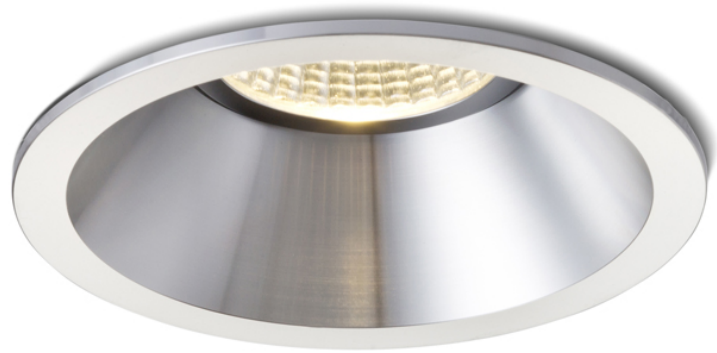

MAYDAY C

LED 9W 400 lm Ra 80

Verzonken spotlight met kantelfunctie en geïntegreerde LED. Incl. driver.

adviesverkoopprijs EUR incl. BTW

R10327	MAYDAY C inbouwplafondlamp Gepolijst aluminium 230V/700mA LED 9W 2700K	5,00
R10328	MAYDAY C inbouwlamp wit 230V/700mA LED 9W 2700K	10,00