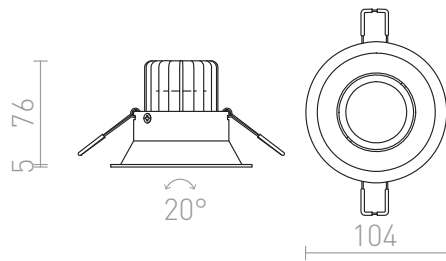

MAYDAY C

LED 9W 400 lm Ra 80

Indbygget vipbar spotlight med integreret LED. Leveres med driver.

RP DKK inkl. MOMS

R10327	MAYDAY C indbygget poleret aluminium 230V/700mA LED 9W 2700K	50,-
R10328	MAYDAY C indbygget hvid 230V/700mA LED 9W 2700K	100,-