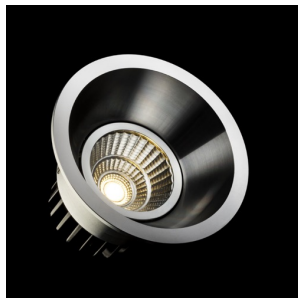

MAYDAY C

LED 9W 400 lm Ra 80

Indbygget vipbar spotlight med integreret LED. Leveres med driver.

RP DKK inkl. MOMS

R10327	MAYDAY C indbygget poleret aluminium 230V/700mA LED 9W 2700K	50,-
R10328	MAYDAY C indbygget hvid 230V/700mA LED 9W 2700K	100,-