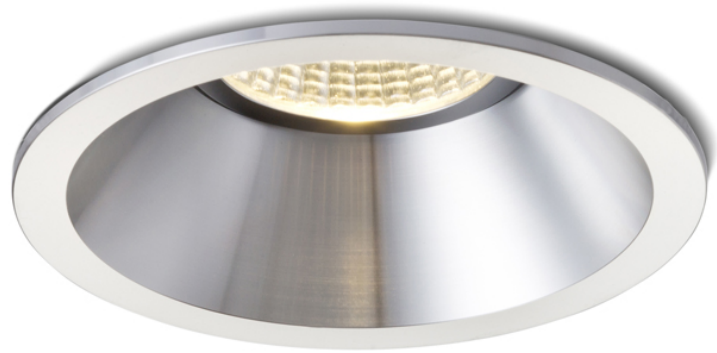

MAYDAY C

LED 9W 400 lm Ra 80

Indbygget vipbar spotlight med integreret LED. Leveres med driver.

RP DKK inkl. MOMS

R10327	MAYDAY C indbygget poleret aluminium 230V/700mA LED 9W 2700K	50,-
R10328	MAYDAY C indbygget hvid 230V/700mA LED 9W 2700K	100,-