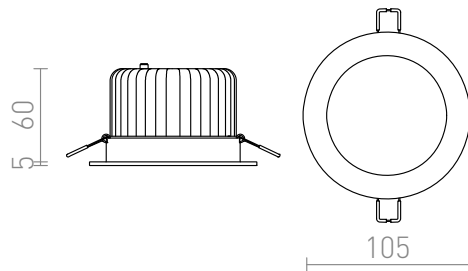

# MAYDAY B 11

LED 9W 500 lm Ra 80

Foco embutido fixo com LED integrado. Driver incluído.

Preço recomendado EUR incluindo IVA

R10322

MAYDAY B 11 embutida alumínio polido  
230V/500mA LED 9W 2700K

5,00

3D model