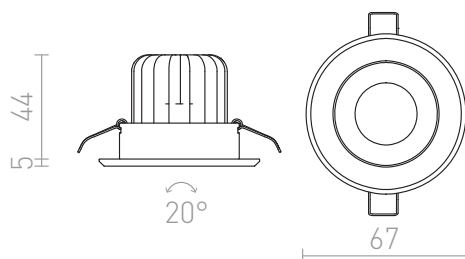

3D model

manual