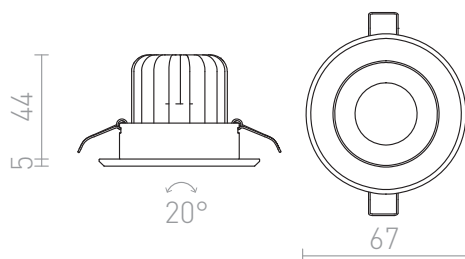

# MAYDAY A

LED 9W 400 lm Ra 80

Foco inclinable empotrado con un potente diodo LED CREE de 9W. Transformador incluido.

Precio recomendado EUR con IVA

R10316

MAYDAY A empotrada aluminio pulido  
230V/700mA LED 9W 2700K

5,00

3D model

manual