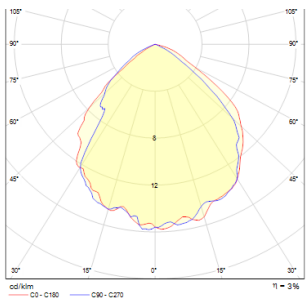

COIN

LED 25x0,2W 245 lm Ra 80

Enkelriktad väggampa av aluminium med inbyggd LED för hörninstallationer.

RP SEK inkl. MOMS

R10346

COIN vägg svart 230V LED 25x0.2W IP54
3000K

980,-

IP54