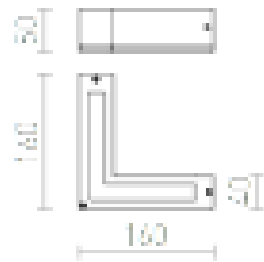

COIN

LED 25x0,2W 245 lm Ra 80

Enkelriktad väggampa av aluminium med inbyggd LED för hörninstallationer.

RP SEK inkl. MOMS

R10346

COIN vägg svart 230V LED 25x0.2W IP54
3000K

980,-

IP54

 3D model

 manual

 .ies data