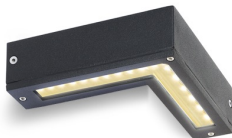

COIN

LED 25x0,2W 245 lm Ra 80

Enkelriktad väggampa av aluminium med inbyggd LED för hörninstallationer.

RP SEK inkl. MOMS

R10346

COIN vägg svart 230V LED 25x0.2W IP54
3000K

980,-

IP54