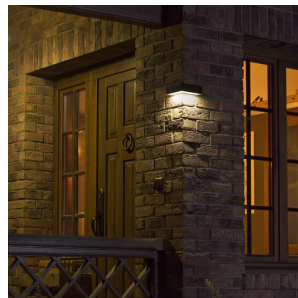

COIN

LED 25x0,2W 245 lm Ra 80

Enkelriktad väggampa av aluminium med inbyggd LED för hörninstallationer.

RP SEK inkl. MOMS

R10346

COIN vägg svart 230V LED 25x0.2W IP54
3000K

980,-

IP54