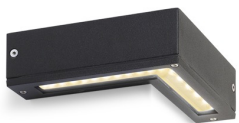

COIN

LED 25x0,2W 245 lm Ra 80

Enkelriktad väggampa av aluminium med inbyggd LED för hörninstallationer.

RP SEK inkl. MOMS

R10346

COIN vägg svart 230V LED 25x0.2W IP54
3000K

980,-

IP54