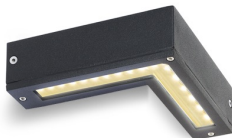

COIN

LED 25x0,2W 245 lm Ra 80

Επιτοίχιο μονόφωτο φωτιστικό αλουμινίου με ενσωματωμένο LED για γωνιακή εγκατάσταση.

Λιανική τιμή BGN με ΦΠΑ

R10346

COIN ΕΠΙΤΟΙΧΙΟΣ μαύρο 230V LED 25x0.2W
IP54 3000K

98,00

IP54