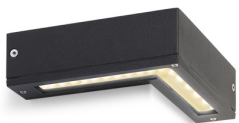

COIN

LED 25x0,2W 245 lm Ra 80

Επιτοίχιο μονόφωτο φωτιστικό αλουμινίου με ενσωματωμένο LED για γωνιακή εγκατάσταση.

Λιανική τιμή BGN με ΦΠΑ

R10346

COIN ΕΠΙΤΟΙΧΙΟΣ μαύρο 230V LED 25x0.2W
IP54 3000K

98,00

IP54