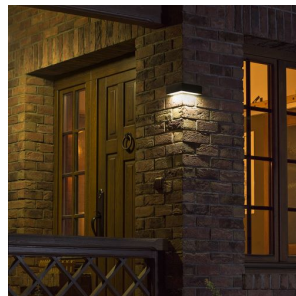

COIN

LED 25x0,2W 245 lm Ra 80

Επιτοίχιο μονόφωτο φωτιστικό αλουμινίου με ενσωματωμένο LED για γωνιακή εγκατάσταση.

Λιανική τιμή BGN με ΦΠΑ

R10346

COIN ΕΠΙΤΟΙΧΙΟΣ μαύρο 230V LED 25x0.2W
IP54 3000K

98,00

IP54