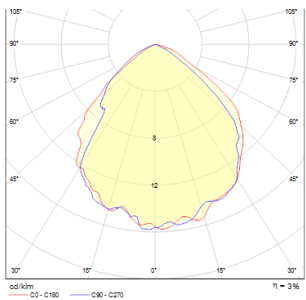

COIN

LED 25x0,2W 245 lm Ra 80

Επιτοίχιο μονόφωτο φωτιστικό αλουμινίου με ενσωματωμένο LED για γωνιακή εγκατάσταση.

Λιανική τιμή BGN με ΦΠΑ

R10346

COIN ΕΠΙΤΟΙΧΙΟΣ μαύρο 230V LED 25x0.2W
IP54 3000K

98,00

IP54