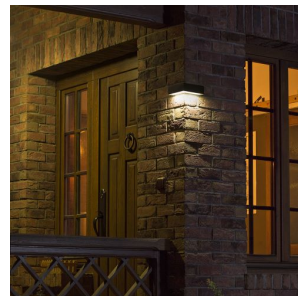

LED 25x0,2W 245 lm Ra 80

Yksisuuntainen LED-seinävalaisin alumiinista kulma-asennukseen.

suositushinta EUT sis. alv

R10346

COIN seinä musta 230V LED 25x0.2W IP54
3000K

98,00

IP54