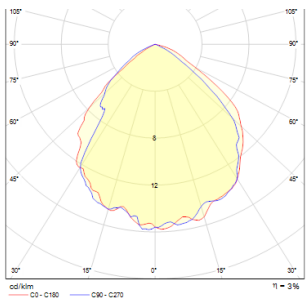

LED 25x0,2W 245 lm Ra 80

Yksisuuntainen LED-seinävalaisin alumiinista kulma-asennukseen.

suositushinta EUT sis. alv

R10346

COIN seinä musta 230V LED 25x0.2W IP54
3000K

98,00

IP54