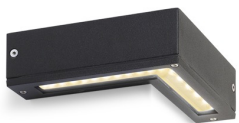

LED 25x0,2W 245 lm Ra 80

Yksisuuntainen LED-seinävalaisin alumiinista kulma-asennukseen.

suositushinta EUT sis. alv

R10346

COIN seinä musta 230V LED 25x0.2W IP54
3000K

98,00

IP54