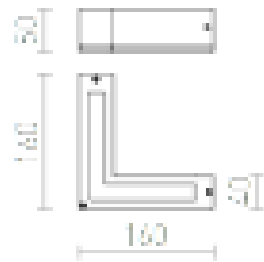

# COIN

LED 25x0,2W 245 lm Ra 80

Yksisuuntainen LED-seinävalaisin alumiinista kulma-asennukseen.

suositushinta EUT sis. alv

R10346

COIN seinä musta 230V LED 25x0.2W IP54  
3000K

98,00

## IP54

 3D model

 manual

 .ies data