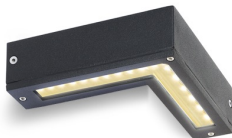

LED 25x0,2W 245 lm Ra 80

Yksisuuntainen LED-seinävalaisin alumiinista kulma-asennukseen.

suositushinta EUT sis. alv

R10346

COIN seinä musta 230V LED 25x0.2W IP54
3000K

98,00

IP54