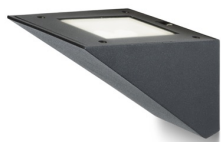

LED 6x1W 519 lm Ra 80

Zunanja steberna svetilka z visoko zmogljivim CREE LED svetlobnim virom za indirektno razsvetljavo.

Preporučena cena EUR s PDV-OM

R10341

ADIVA stenska črna 230V/350mA LED 6x1W
33° IP54 3000K

188,00

IP54