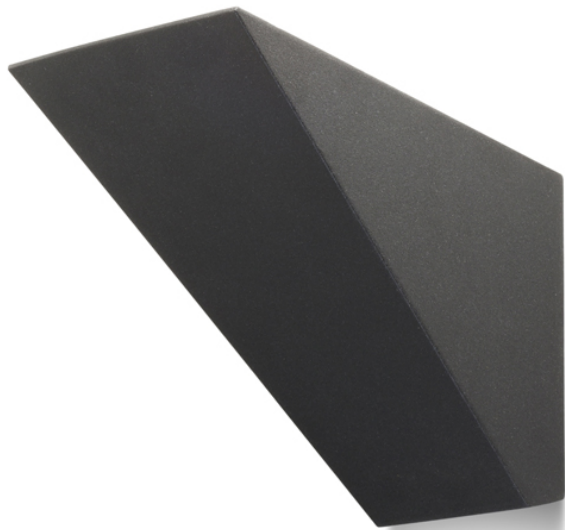

ADIVA

LED 6x1W 519 lm Ra 80

Zunanja steberna svetilka z visoko zmogljivim CREE LED svetlobnim virom za indirektno razsvetljavo.

Preporučena cena EUR s PDV-OM

R10341

ADIVA stenska črna 230V/350mA LED 6x1W
33° IP54 3000K