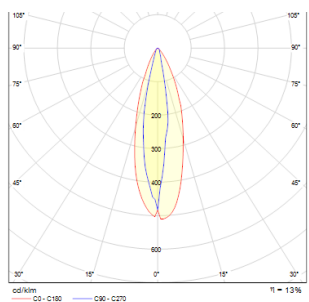

LED 6x1W 519 lm Ra 80

Zunanja steberna svetilka z visoko zmogljivim CREE LED svetlobnim virom za indirektno razsvetljavo.

Preporučena cena EUR s PDV-OM

R10341

ADIVA stenska črna 230V/350mA LED 6x1W
33° IP54 3000K

188,00

IP54