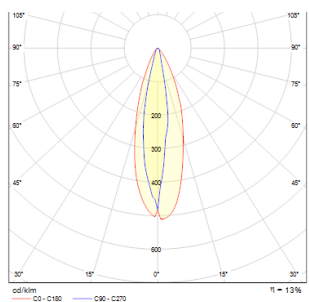

ADIVA

LED 6x1W 519 lm Ra 80

Corp de iluminat exterior de perete pentru iluminarea indirectă. Corpul de iluminat este echipat cu LED CREE diode de înaltă performanță.

preț recomandat cu amănuntul RON cu TVA inclus

R10341

ADIVA de perete negru 230V/350mA LED 6x1W
33° IP54 3000K

850,-

IP54

33°

1,05

3D model

PDF manual

.ies data