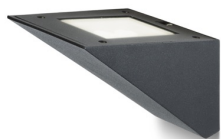

ADIVA

LED 6x1W 519 lm Ra 80

Corp de iluminat exterior de perete pentru iluminarea indirectă. Corpul de iluminat este echipat cu LED CREE diode de înaltă performanță.

preț recomandat cu amănuntul RON cu TVA inclus

R10341

ADIVA de perete negru 230V/350mA LED 6x1W
33° IP54 3000K

850,-

IP54

33°

1,05

3D model

PDF manual