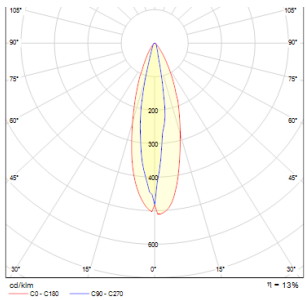

ADIVA

LED 6x1W 519 lm Ra 80

Buitenwandlamp met geïntegreerde LED voor indirecte lichtstroom.

adviesverkoopprijs EUR incl. BTW

R10341

ADIVA wandlamp zwart 230V/350mA LED 6x1W
33° IP54 3000K

188,00

IP54