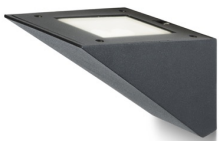

ADIVA

LED 6x1W 519 lm Ra 80

Buitenwandlamp met geïntegreerde LED voor indirecte lichtstroom.

adviesverkoopprijs EUR incl. BTW

R10341

ADIVA wandlamp zwart 230V/350mA LED 6x1W
33° IP54 3000K

188,00

IP54