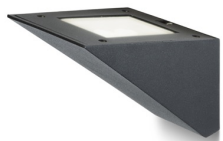

ADIVA

LED 6x1W 519 lm Ra 80

Vanjsko zidno svjetlo posrednog osvjetljavanja. Svjetlo je opremljeno visokom snagom CREE LED dioda.

Preporučena cena HRK s PDV-OM

R10341

ADIVA zidna crna 230V/350mA LED 6x1W 33°
IP54 3000K

360,-

IP54

3D model

manual

.ies data