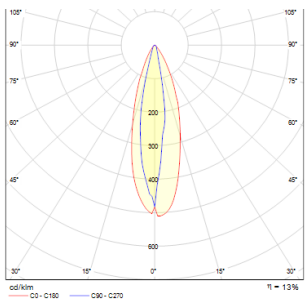

ADIVA

LED 6x1W 519 lm Ra 80

Vanjsko zidno svjetlo posrednog osvjetljavanja. Svjetlo je opremljeno visokom snagom CREE LED dioda.

Preporučena cena HRK s PDV-OM

R10341

ADIVA zidna crna 230V/350mA LED 6x1W 33°
IP54 3000K

360,-

IP54

3D model

manual

.ies data