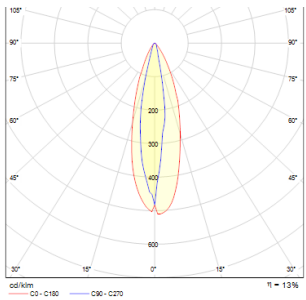

ADIVA

LED 6x1W 519 lm Ra 80

Seinävalaisin ulkokäyttöön integroitu LED, epäsuoraan valaistukseen.

suositushinta EUT sis. alv

R10341

ADIVA seinä musta 230V/350mA LED 6x1W
33° IP54 3000K

188,00

IP54