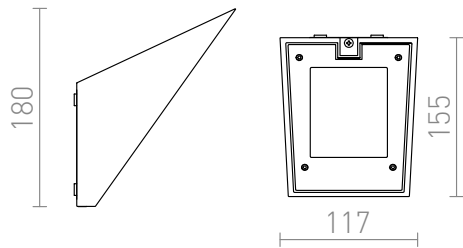

ADIVA

LED 6x1W 519 lm Ra 80

Seinävalaisin ulkokäyttöön integroitu LED, epäsuoraan valaistukseen.

suositushinta EUT sis. alv

R10341

ADIVA seinä musta 230V/350mA LED 6x1W
33° IP54 3000K

188,00

IP54