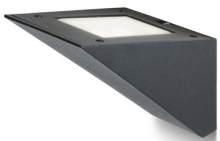

ADIVA

LED 6x1W 519 lm Ra 80

Seinävalaisin ulkokäyttöön integroitu LED, epäsuoraan valaistukseen.

suositushinta EUT sis. alv

R10341

ADIVA seinä musta 230V/350mA LED 6x1W
33° IP54 3000K

188,00

IP54