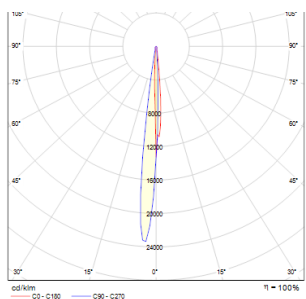

AERIE STOJANOVÁ

LED 5x3W 519 lm Ra 80

Vonkajšie stojanové svietidlo vhodné na osvetlenie chodníkov a ciest. Svietidlo je osadené vysoko výkonnými CREE LED diódami.

MOC EUR vč DPH

R10349

AERIE 100 stojanová čierna 230V/700mA LED
5x3W 32° IP54 3000K

88,00

IP54

32°

2,0

IES

3D model

PDF manual

.ies data