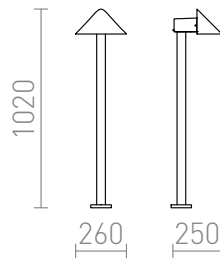

AERIE LATTIA

LED 5x3W 519 lm Ra 80

Pollari sisäänrakennetulla LED valonlähteellä ukokäyttöön, epäsuoraan valaistukseen.

suositushinta EUT sis. alv

R10349

AERIE 100 pollari musta 230V/700mA LED
5x3W 32° IP54 3000K

88,00

IP54

 3D model

 manual

 .ies data