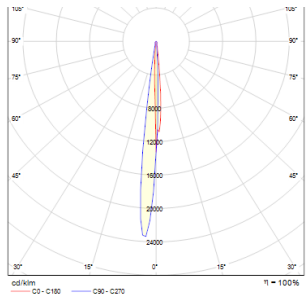

AERIE LATTIA

LED 5x3W 519 lm Ra 80

Pollari sisäänrakennetulla LED valonlähteellä ukokäyttöön, epäsuoraan valaistukseen.

suositushinta EUT sis. alv

R10349

AERIE 100 pollari musta 230V/700mA LED
5x3W 32° IP54 3000K

88,00

IP54

3D model

manual

.ies data