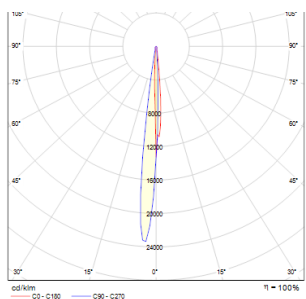

AERIE STOJANOVÁ

LED 5x3W 519 lm Ra 80

Venkovní stojanové svítidlo vhodné pro osvětlení zahradních chodníků a cest. Svítidlo je osazeno vysoce výkonnými CREE LED diodami.

MOC CZK vč DPH

R10349

AERIE 100 stojanová černá 230V/700mA LED
5x3W 32° IP54 3000K

2 100,-

IP54

32°

2,0

IES

 3D model

 manual

 .ies data