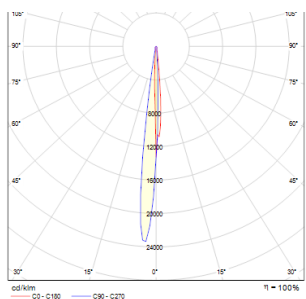

AERIE ПОДОВА

LED 5x3W 519 lm Ra 80

Външна подова лампа подходяща за осветлениена на градини и пътица. Осветителното тяло е снабдено с мощни CREE LED диоди.

цена на дребно BGN с ДДС

R10349

AERIE 100 подова черно 230V/700mA LED
5x3W 32° IP54 3000K

178,-

IP54

32°

2,0

 3D model

 manual

 .ies data