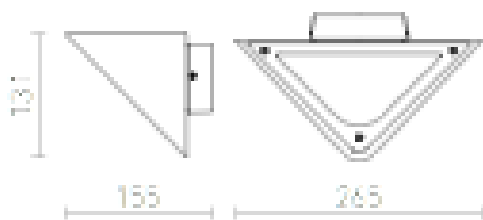

AERIE DE PERETE

LED 5x1W 470 lm Ra 80

Corp de iluminat exterior de perete pentru iluminarea indirectă. Corpul de iluminat este echipat cu LED CREE diode de înaltă performanță.

preț recomandat cu amănuntul RON cu TVA inclus

R10348

AERIE de perete neagra 230V/350mA LED 5x1W
32° IP54 3000K

835,-

IP54

32°

1,27

IES

3D model