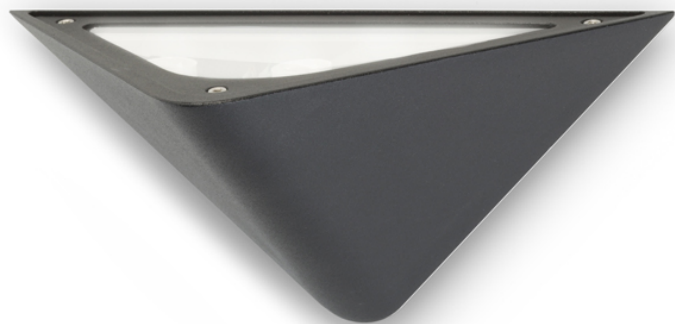

AERIE DE PERETE

LED 5x1W 470 lm Ra 80

Corp de iluminat exterior de perete pentru iluminarea indirectă. Corpul de iluminat este echipat cu LED CREE diode de înaltă performanță.

preț recomandat cu amănuntul RON cu TVA inclus

R10348

AERIE de perete neagra 230V/350mA LED 5x1W
32° IP54 3000K

835,-

IP54

32°

1,27

IES

3D model