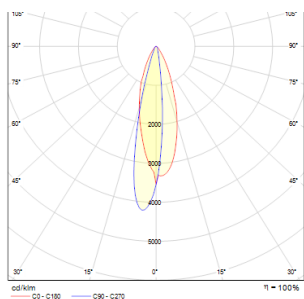

AERIE DE PERETE

LED 5x1W 470 lm Ra 80

Corp de iluminat exterior de perete pentru iluminarea indirectă. Corpul de iluminat este echipat cu LED CREE diode de înaltă performanță.

preț recomandat cu amănuntul RON cu TVA inclus

R10348

AERIE de perete neagra 230V/350mA LED 5x1W
32° IP54 3000K

835,-

IP54

32°

1,27

IES

3D model