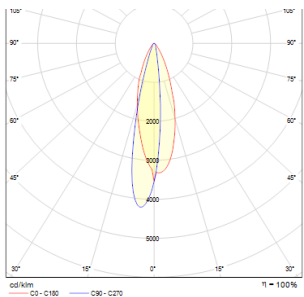

AERIE SEINÄ

LED 5x1W 470 lm Ra 80

LED-seinävalaisin ukokäyttöön, epäsuoraan valaistukseen.

suositushinta EUT sis. alv

R10348

AERIE seinä musta 230V/350mA LED 5x1W 32°
IP54 3000K

98,00

IP54

32°

1,27

IES

 3D model

 manual

 .ies data