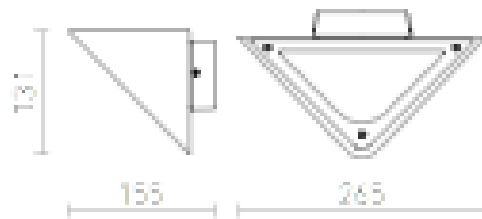

AERIE NÁSTĚNNÁ

LED 5x1W 470 lm Ra 80

Venkovní nástěnné svítidlo pro nepřímé osvětlení. Svítidlo je osazeno vysoce výkonnými CREE LED diodami.

MOC CZK vč DPH

R10348

AERIE nástěnná černá 230V/350mA LED 5x1W
32° IP54 3000K

2 550,-

IP54

32°

1,27

 3D model

 manual

 .ies data