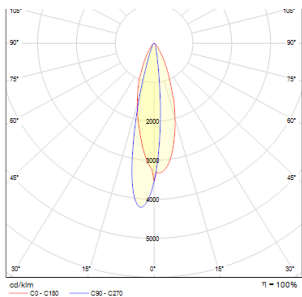

AERIE NÁSTĚNNÁ

LED 5x1W 470 lm Ra 80

Venkovní nástěnné svítidlo pro nepřímé osvětlení. Svítidlo je osazeno vysoce výkonnými CREE LED diodami.

MOC CZK vč DPH

R10348

AERIE nástěnná černá 230V/350mA LED 5x1W
32° IP54 3000K

2 550,-

IP54

32°

1,27

 3D model

 manual

 .ies data