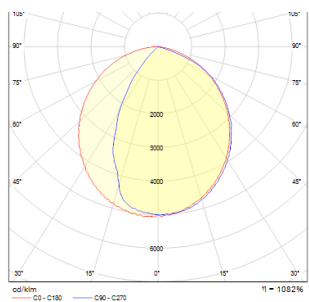

VECINO

LED 5W 330 lm Ra 80

Vonkajšie nástenné svetidlo z tlakovo liateho hliníka s opálovým spodným krytom.

MOC EUR vr DPH

R10351

VECINO nástenná striebornosivá 230V LED 5W
IP54 3000K

58,00

IP54