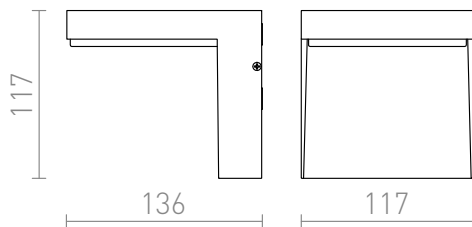

VECINO

LED 5W 330 lm Ra 80

Vonkajšie nástenné svetidlo z tlakovo liateho hliníka s opálovým spodným krytom.

MOC EUR vr DPH

R10351

VECINO nástenná striebornosivá 230V LED 5W
IP54 3000K

58,00

IP54