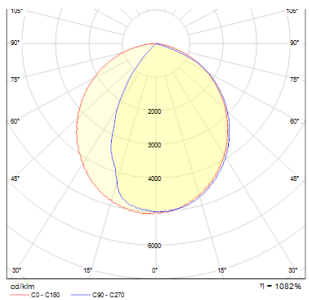

VECINO

LED 5W 330 lm Ra 80

Εξωτερικό επιτοίχιο φωτιστικό απο χυτό αλουμίνιο με κάτω κάλυμμα χρώματος σπάλ.
Λιανική τιμή EUR με ΦΠΑ

R10351

VECINO Επιτοίχιος γκρι ασημί 230V LED 5W
IP54 3000K

58,00

IP54

3D model