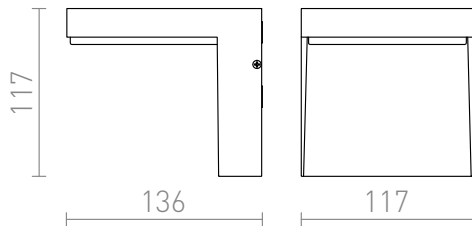

VECINO

LED 5W 330 lm Ra 80

Εξωτερικό επιτοίχιο φωτιστικό απο χυτό αλουμίνιο με κάτω κάλυμμα χρώματος σπάλ.
Λιανική τιμή EUR με ΦΠΑ

R10351

VECINO Επιτοίχιος γκρι ασημί 230V LED 5W
IP54 3000K

58,00

IP54

3D model