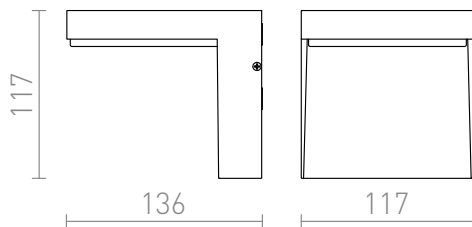

# VECINO

LED 5W 330 lm Ra 80

Luminaria de pared para exteriores. Fabricada de aluminio fundido a presión con cubierta inferior en color ópalo.

Precio recomendado EUR con IVA

R10351	VECINO de pared gris plata 230V LED 5W IP54 3000K	58,00
--------	---	-------

# IP54

3D model

manual

.ies data