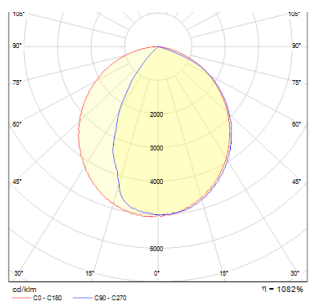

LED 5W 330 lm Ra 80

Luminaria de pared para exteriores. Fabricada de aluminio fundido a presión con cubierta inferior en color ópalo.

Precio recomendado EUR con IVA

R10351	VECINO de pared gris plata 230V LED 5W IP54 3000K	58,00

IP54