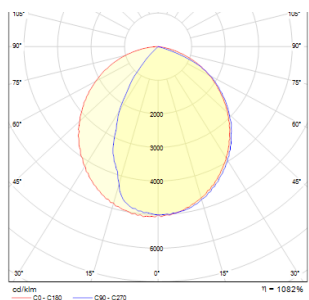

VECINO

LED 5W 330 lm Ra 80

Udendørs LED væglampe af støbt aluminium med en opalfarvet skærm.

RP DKK inkl. MOMS

R10351

VECINO væg sølvgrå 230V LED 5W IP54
3000K

420,-

IP54