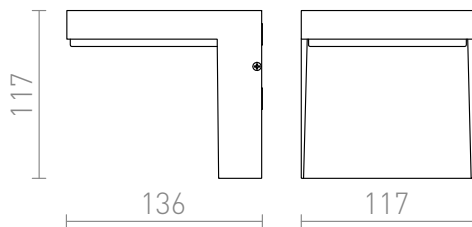

VECINO

LED 5W 330 lm Ra 80

Udendørs LED væglampe af støbt aluminium med en opalfarvet skærm.

RP DKK inkl. MOMS

R10351

VECINO væg sølvgrå 230V LED 5W IP54
3000K

420,-

IP54