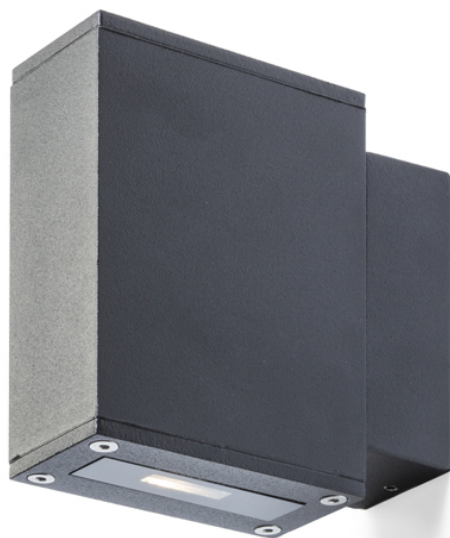

DIXIE 4

LED 2x3W 360 lm Ra 80

Corp de iluminat exterior de perete din SUS / JOS din aluminiu turnat sub presiune. Corpul de iluminat este echipat cu LED CREE diode de înaltă performanță.

preț recomandat cu amănuntul RON cu TVA inclus

IP54

R10355	DIXIE 4x12 de perete negru 230V/700mA LED 2x3W 48° IP54 3000K	450,-
R10356	DIXIE 4x12 de perete gri argintiu 230V/700mA LED 2x3W 48° IP54 3000K	229,-

 3D model

 manual

 .ies data