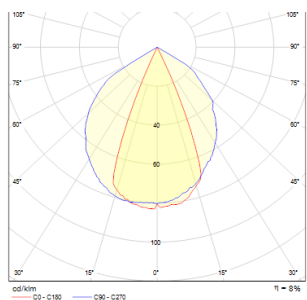

DIXIE 4

LED 2x3W 360 lm Ra 80

Corp de iluminat exterior de perete din SUS / JOS din aluminiu turnat sub presiune. Corpul de iluminat este echipat cu LED CREE diode de înaltă performanță.

preț recomandat cu amănuntul RON cu TVA inclus

IP54

R10355	DIXIE 4x12 de perete negru 230V/700mA LED 2x3W 48° IP54 3000K	450,-
R10356	DIXIE 4x12 de perete gri argintiu 230V/700mA LED 2x3W 48° IP54 3000K	229,-

 3D model

 manual

 .ies data