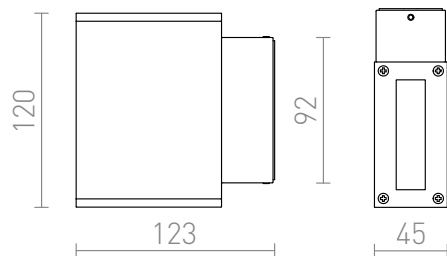

DIXIE 4

LED 2x3W 360 lm Ra 80

Corp de iluminat exterior de perete din SUS / JOS din aluminiu turnat sub presiune. Corpul de iluminat este echipat cu LED CREE diode de înaltă performanță.

preț recomandat cu amănuntul RON cu TVA inclus

IP54

R10355	DIXIE 4x12 de perete negru 230V/700mA LED 2x3W 48° IP54 3000K	450,-
R10356	DIXIE 4x12 de perete gri argintiu 230V/700mA LED 2x3W 48° IP54 3000K	229,-

 3D model

 manual

 .ies data