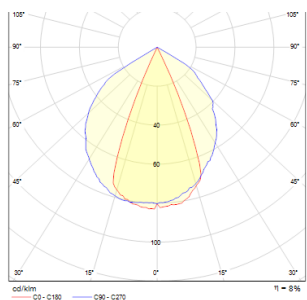

DIXIE 4

LED 2x3W 360 lm Ra 80

Buiten UP/DOWN wandarmatuur van geperst aluminium. De armatuur bevat krachtige CREE LEDs.
adviesverkoopprijs EUR incl. BTW

IP54

R10355	DIXIE 4x12 wandlamp zwart 230V/700mA LED 2x3W 48° IP54 3000K	98,00
R10356	DIXIE 4x12 wandlamp zilvergrijs 230V/700mA LED 2x3W 48° IP54 3000K	48,00