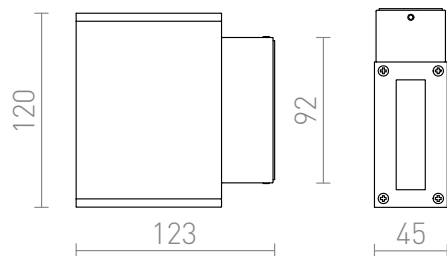

DIXIE 4

LED 2x3W 360 lm Ra 80

Buiten UP/DOWN wandarmatuur van geperst aluminium. De armatuur bevat krachtige CREE LEDs.
adviesverkoopprijs EUR incl. BTW

IP54

R10355	DIXIE 4x12 wandlamp zwart 230V/700mA LED 2x3W 48° IP54 3000K	98,00
R10356	DIXIE 4x12 wandlamp zilvergrijs 230V/700mA LED 2x3W 48° IP54 3000K	48,00

 3D model

 manual

 .ies data