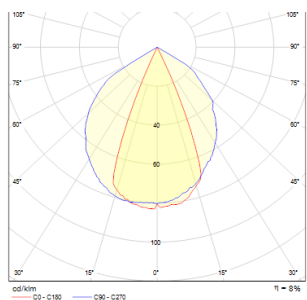

# IP54

48°

0,68

IES

 3D model

 manual

 .ies data