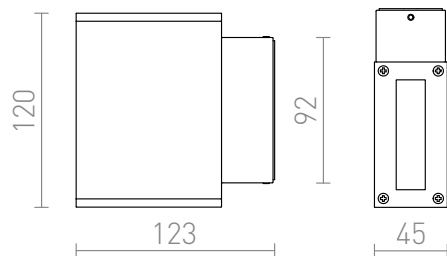

# DIXIE 4

LED 2x3W 360 lm Ra 80

Vanjska zidna svjetiljka od lijevanog aluminija. Uključuje snažne CREE LED žarulje.

Preporučena cena EUR s PDV-OM

R10355	DIXIE 4x12 zidna crna 230V/700mA LED 2x3W 48° IP54 3000K	98,00
R10356	DIXIE 4x12 zidna srebrno siva 230V/700mA LED 2x3W 48° IP54 3000K	48,00

# IP54

48°

0,68

IES

 3D model

 manual

 .ies data