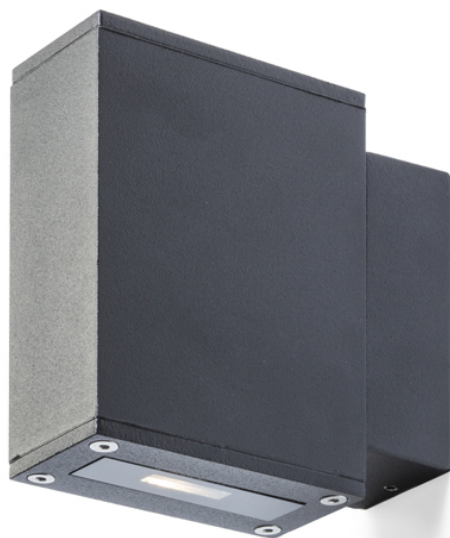

# DIXIE 4

LED 2x3W 360 lm Ra 80

Vanjska zidna svjetiljka od lijevanog aluminija. Uključuje snažne CREE LED žarulje.

Preporučena cena EUR s PDV-OM

R10355	DIXIE 4x12 zidna crna 230V/700mA LED 2x3W 48° IP54 3000K	98,00
R10356	DIXIE 4x12 zidna srebrno siva 230V/700mA LED 2x3W 48° IP54 3000K	48,00