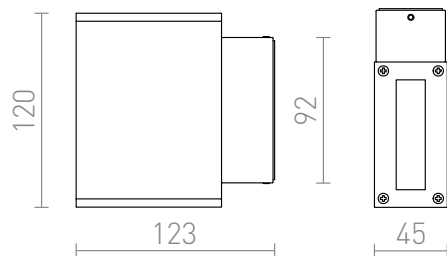

DIXIE 4

LED 2x3W 360 lm Ra 80

Luminaire mural extérieur UP/DOWN en aluminium moulé sous pression. Luminaire à CREE LED diodes très puissantes.

Prix de vente conseillé EUR TTC

R10355	DIXIE 4x12 murale noir 230V/700mA LED 2x3W 48° IP54 3000K	98,00
R10356	DIXIE 4x12 murale gris argent 230V/700mA LED 2x3W 48° IP54 3000K	48,00

IP54

48°

0,68

IES

 3D model

 manual

 .ies data