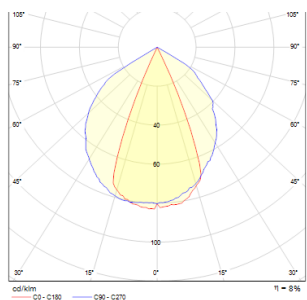

DIXIE 4

LED 2x3W 360 lm Ra 80

Luminaire mural extérieur UP/DOWN en aluminium moulé sous pression. Luminaire à CREE LED diodes très puissantes.

Prix de vente conseillé EUR TTC

R10355	DIXIE 4x12 murale noir 230V/700mA LED 2x3W 48° IP54 3000K	98,00
R10356	DIXIE 4x12 murale gris argent 230V/700mA LED 2x3W 48° IP54 3000K	48,00

IP54

48°

0,68

IES

 3D model

 manual

 .ies data