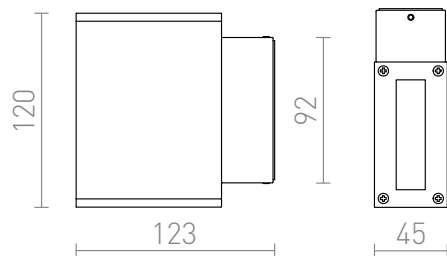

R10355	DIXIE 4x12 de pared negro 230V/700mA LED 2x3W 48° IP54 3000K	98,00
R10356	DIXIE 4x12 de pared gris plata 230V/700mA LED 2x3W 48° IP54 3000K	48,00

# IP54

48°

0,68

IES

 3D model

 manual

 .ies data