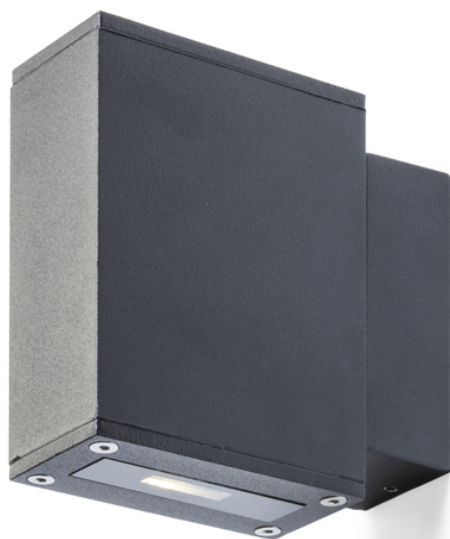

# DIXIE 4

LED 2x3W 360 lm Ra 80

Luminaria de pared exterior hecha de aluminio presurizado. Iluminación ARRIBA/ABAJO. La luminaria está equipada con LED CREE de alto rendimiento.

Precio recomendado EUR con IVA

R10355	DIXIE 4x12 de pared negro 230V/700mA LED 2x3W 48° IP54 3000K	98,00
R10356	DIXIE 4x12 de pared gris plata 230V/700mA LED 2x3W 48° IP54 3000K	48,00