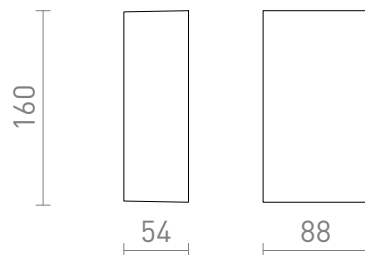

LED 2x5W 550 lm Ra 80

Vonkajšie nástenné UP/DOWN svietidlo z tlakovo liateho hliníka. Svietidlo je osadené vysoko výkonnými CREE LED diódami.

MOC EUR vr DPH

R10352	DIXIE 10x16 nástenná biela 230V LED 2x5W 84° IP54 3000K	68,00
R10353	DIXIE 10x16 nástenná čierna 230V LED 2x5W 84° IP54 3000K	68,00
R10354	DIXIE 10x16 nástenná striebornosivá 230V LED 2x5W 92° IP54 3000K	68,00

IP54