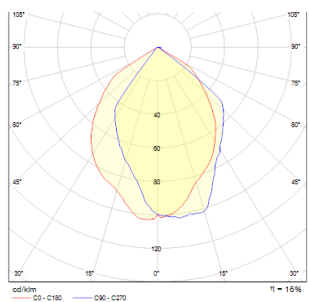

LED 2x5W 550 lm Ra 80

Vonkajšie nástenné UP/DOWN svietidlo z tlakovo liateho hliníka. Svietidlo je osadené vysoko výkonnými CREE LED diódami.

MOC EUR vr DPH

R10352	DIXIE 10x16 nástenná biela 230V LED 2x5W 84° IP54 3000K	68,00
R10353	DIXIE 10x16 nástenná čierna 230V LED 2x5W 84° IP54 3000K	68,00
R10354	DIXIE 10x16 nástenná striebornosivá 230V LED 2x5W 92° IP54 3000K	68,00

IP54