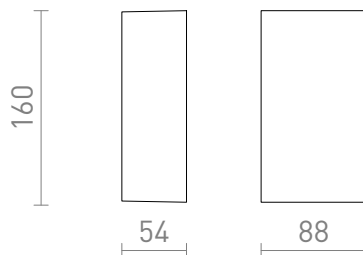

3D model

manual

.ies data