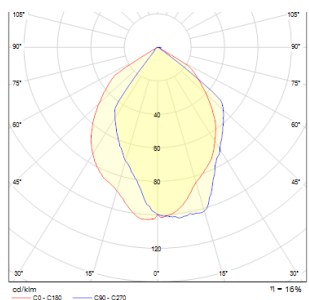

3D model

manual

.ies data