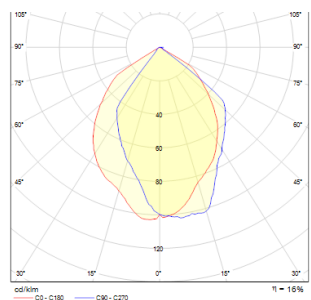

DIXIE 10

LED 2x5W 550 lm Ra 80

Buiten UP/DOWN wandarmatuur van geperst aluminium. De lamp bevat krachtige CREE LEDs.
adviesverkoopprijs EUR incl. BTW

IP54

 3D model

 manual

 .ies data

R10352	DIXIE 10x16 wandlamp wit 230V LED 2x5W 84° IP54 3000K	68,00
R10353	DIXIE 10x16 wandlamp zwart 230V LED 2x5W 84° IP54 3000K	68,00
R10354	DIXIE 10x16 wandlamp zilvergrijs 230V LED 2x5W 92° IP54 3000K	68,00