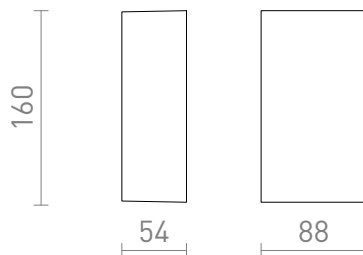

DIXIE 10

LED 2x5W 550 lm Ra 80

Buiten UP/DOWN wandarmatuur van geperst aluminium. De lamp bevat krachtige CREE LEDs.
adviesverkoopprijs EUR incl. BTW

IP54

 3D model

 manual

 .ies data

R10352	DIXIE 10x16 wandlamp wit 230V LED 2x5W 84° IP54 3000K	68,00
R10353	DIXIE 10x16 wandlamp zwart 230V LED 2x5W 84° IP54 3000K	68,00
R10354	DIXIE 10x16 wandlamp zilvergrijs 230V LED 2x5W 92° IP54 3000K	68,00