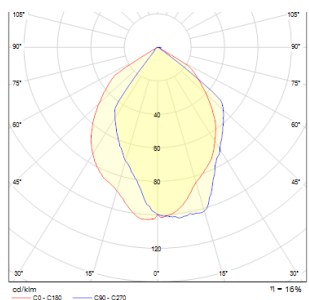

LED 2x5W 550 lm Ra 80

Εξωτερικό επιτοίχιο φωτιστικό με ενσωματωμένο LED απο πεπλεγμένο αλουμίνιο για φωτισμό ΠΑΝΩ/ΚΑΤΩ. Διαθέτει LED μάρκας CREE υψηλής απόδοσης.

Λιανική τιμή EUR με ΦΠΑ

R10352	DIXIE 10x16 Επιτοίχιος λευκό 230V LED 2x5W 84° IP54 3000K	68,00
R10353	DIXIE 10x16 Επιτοίχιος μαύρο 230V LED 2x5W 84° IP54 3000K	68,00
R10354	DIXIE 10x16 Επιτοίχιος γκρι ασημί 230V LED 2x5W 92° IP54 3000K	68,00

IP54