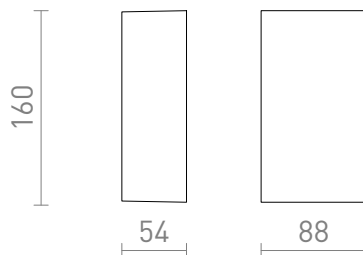

LED 2x5W 550 lm Ra 80

Εξωτερικό επιτοίχιο φωτιστικό με ενσωματωμένο LED απο πεπλεγμένο αλουμίνιο για φωτισμό ΠΑΝΩ/ΚΑΤΩ. Διαθέτει LED μάρκας CREE υψηλής απόδοσης.

Λιανική τιμή EUR με ΦΠΑ

R10352	DIXIE 10x16 Επιτοίχιος λευκό 230V LED 2x5W 84° IP54 3000K	68,00
R10353	DIXIE 10x16 Επιτοίχιος μαύρο 230V LED 2x5W 84° IP54 3000K	68,00
R10354	DIXIE 10x16 Επιτοίχιος γκρι ασημί 230V LED 2x5W 92° IP54 3000K	68,00

IP54