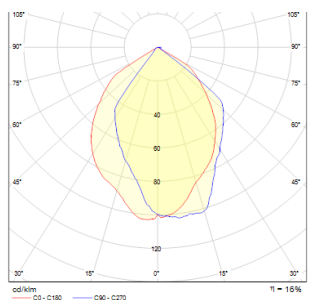

DIXIE 10

LED 2x5W 550 lm Ra 80

Luminaire mural extérieur UP/DOWN en aluminium moulé sous pression. Luminaire à CREE LED diodes très puissantes.

Prix de vente conseillé EUR TTC

IP54

R10352	DIXIE 10x16 murale blanc 230V LED 2x5W 84° IP54 3000K	68,00
R10353	DIXIE 10x16 murale noir 230V LED 2x5W 84° IP54 3000K	68,00
R10354	DIXIE 10x16 murale gris argent 230V LED 2x5W 92° IP54 3000K	68,00