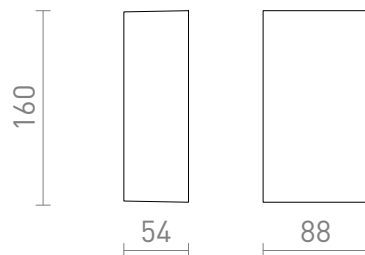

DIXIE 10

LED 2x5W 550 lm Ra 80

Luminaire mural extérieur UP/DOWN en aluminium moulé sous pression. Luminaire à CREE LED diodes très puissantes.

Prix de vente conseillé EUR TTC

IP54

R10352	DIXIE 10x16 murale blanc 230V LED 2x5W 84° IP54 3000K	68,00
R10353	DIXIE 10x16 murale noir 230V LED 2x5W 84° IP54 3000K	68,00
R10354	DIXIE 10x16 murale gris argent 230V LED 2x5W 92° IP54 3000K	68,00