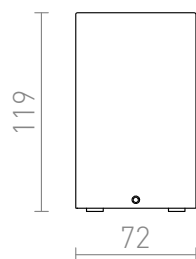

## IP54

60°

0,65

IES

 3D model

 manual

 .ies data