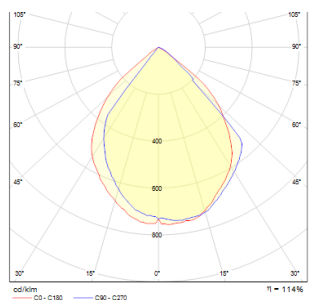

## IP54

60°

0,65

IES

 3D model

 manual

 .ies data