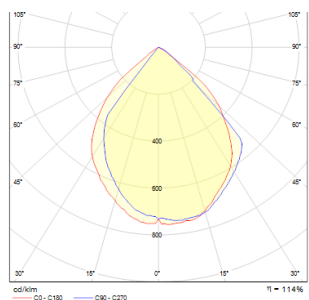

SIX

LED 3W 180 lm Ra 80

Външен аплик с мощност 3W CREE LED диоди и драйвер.
цена на дребно BGN с ДДС

R10358

SIX стенна сребърно сиво 230V/700mA LED
3W 60° IP54 3000K

18,-

IP54

 3D model