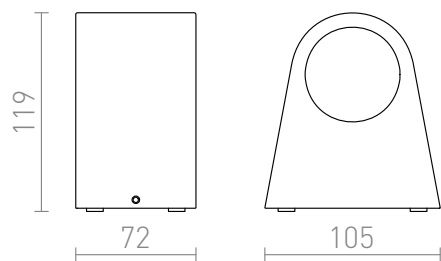

SIX

LED 3W 180 lm Ra 80

Външен аплик с мощност 3W CREE LED диоди и драйвер.
цена на дребно BGN с ДДС

R10358

SIX стенна сребърно сиво 230V/700mA LED
3W 60° IP54 3000K

18,-

IP54

 3D model