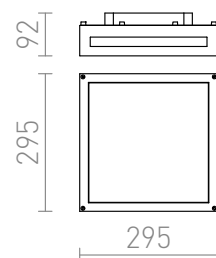

PLAKA

Kantig utomhuslampa av aluminium med en diffusor av opalfärgad akrylplast. För både tak- och väggmontage.
Ljuskällans diameter får ej överstiga 5,6 cm.

RP SEK inkl. MOMS

R10360

PLAKA tak silvergrå 230V E27 2x26W IP54

1 550,-

IP54

3D model

manual

G13155