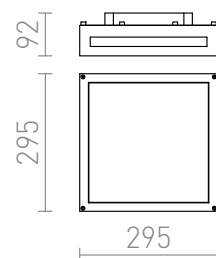

PLAKA

Corp de iluminat exterior patrat din aluminiu cu difuzor opal din policarbonat pentru montare pe tavan sau perete.
Diametrul maxim al sursei de lumină este de 5,6 cm.

preț recomandat cu amănuntul RON cu TVA inclus

R10360	PLAKA de tavan gri argintiu 230V E27 2x26W IP54	720,-
--------	--	-------

IP54

3D model

manual

G13155