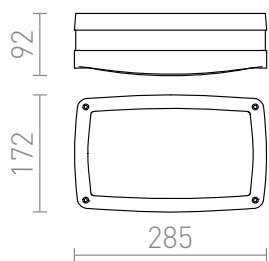

# SONYA RC

Vonkajšie hliníkové svietidlo s opálovým difuzérom z polykarbonátu pre stropnú alebo nástennú montáž.

MOC EUR vr DPH

---

R10363	SONYA RC striebornosivá 230V E27 2x18W IP54	58,00
--------	--	-------

## IP54

3D model

manual

G13026