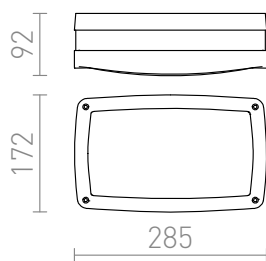

SONYA RC

Zunanja svetilka iz aluminija z difuzorjem iz polikarbonata. Za stropno ali stensko namestitev.

Preporučena cena EUR s PDV-OM

R10363

SONYA RC srebrno siva 230V E27 2x18W IP54

58,00

IP54

3D model