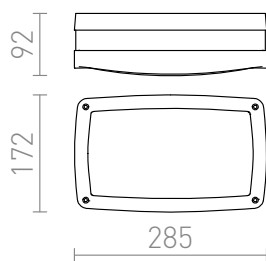

SONYA RC

Corp de iluminat exterior cu difuzor opal din policarbonat pentru montare pe tavan sau perete.
preț recomandat cu amănuntul RON cu TVA inclus

R10363

SONYA RC gri argintiu 230V E27 2x18W IP54

268,-

IP54

3D model

PDF manual

G13026