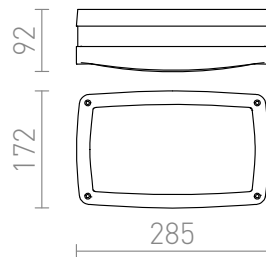

SONYA RC

Alumiininen ulkovalo opaalilla polykarbonaattikuvulla. Katto- tai seinäasennuksiin.
suositushinta EUR sis. alv

R10363

SONYA RC hopeanharmaa 230V E27 2x18W
IP54

58,00

IP54

 3D model

 manual